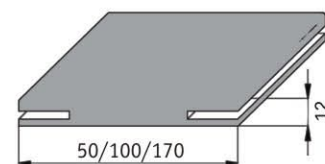

ДОБОРНЫЙ ЭЛЕМЕНТ

L 2150 мм