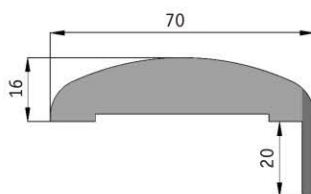

НАЛИЧНИК

РАДИУСНЫЙ ТЕЛЕСКОПИЧЕСКИЙ
L 2250 мм