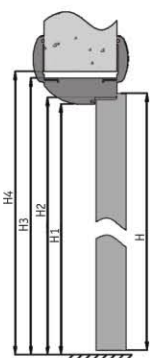

## ТЕХНИЧЕСКИЕ ХАРАКТЕРИСТИКИ SALUTO 220 CPL

МОДЕЛЬ	ДВЕРНОЕ ПОЛОТНО	КРОМКА	ПРЕДУСТАНОВЛЕННАЯ ФУРНИТУРА	КОРОБКА	НАЛИЧНИКИ	ЛАМИНАТИН
	<ul style="list-style-type: none"> <li>▣ ПРАВОЕ</li> <li>▣ ЛЕВОЕ</li> </ul>	С ФАЛЬЦЕМ (ПРИТВОРОМ)	ПЕТЛИ, ЗАМОК, ОТВЕТНАЯ ПЛАНКА ДЛЯ ЗАМКА	ПРЯМАЯ	РАДИУСНЫЕ	<ul style="list-style-type: none"> <li>▣ ЗИМНЯЯ ВИШНЯ</li> <li>▣ АНЕГРИ</li> <li>▣ ОРЕХ</li> <li>▣ ВЕНГЕ</li> </ul>

### РАЗМЕРЫ

Дверное полотно с фальцем (притвором).

Ширина полотна L, мм	Световой проем L1, мм	Размер короба по раб. части L2, мм	Размер по коробу L3, мм	Рекомендуемая ШИРИНА ПРОЕМА L4, мм
636	602	622	682	700 - 710
736	702	722	782	800 - 810
836	802	822	882	900 - 910
936	902	922	982	1000 - 1010
636 + 636	1232	1252	1312	1330 - 1340
736 + 736	1432	1452	1512	1530 - 1540

### НАЛИЧНИК

РАДИУСНЫЙ ТЕЛЕСКОПИЧЕСКИЙ  
L 2250 мм

### ДОБОРНЫЙ ЭЛЕМЕНТ

L 2150 мм