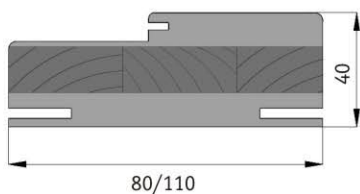

ДВЕРНАЯ КОРОБКА

ПРЯМАЯ