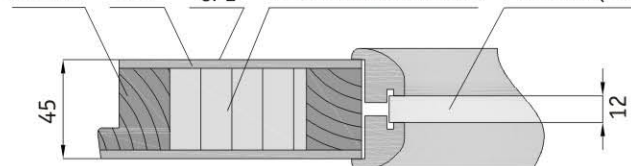

РАЗРЕЗ ПОЛОТНА

массив MDF CPL сотовое заполнение Филенка (MDF + CPL)