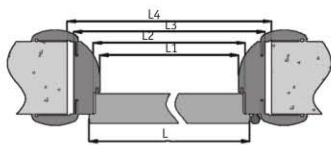

## ТЕХНИЧЕСКИЕ ХАРАКТЕРИСТИКИ SALUTO 220 CPL

МОДЕЛЬ	ДВЕРНОЕ ПОЛОТНО	КРОМКА	ПРЕДУСТАНОВЛЕННАЯ ФУРНИТУРА	КОРОБКА	НАЛИЧНИКИ	ЛАМИНАТИН
	<ul style="list-style-type: none"> <li>▣ ПРАВОЕ</li> <li>▣ ЛЕВОЕ</li> </ul>	С ФАЛЬЦЕМ (ПРИТВОРОМ)	ПЕТЛИ, ЗАМОК, ОТВЕТНАЯ ПЛАНКА ДЛЯ ЗАМКА	ПРЯМАЯ	РАДИУСНЫЕ	<ul style="list-style-type: none"> <li>▣ ЗИМНЯЯ ВИШНЯ</li> <li>▣ АНЕГРИ</li> <li>▣ ОРЕХ</li> <li>▣ ВЕНГЕ</li> </ul>

### РАЗМЕРЫ

Дверное полотно с фальцем (притвором).

Ширина полотна L, мм	Световой проем L1, мм	Размер короба по раб. части L2, мм	Размер по коробу L3, мм	Рекомендуемая ШИРИНА ПРОЕМА L4, мм
636	602	622	682	700 - 710
736	702	722	782	800 - 810
836	802	822	882	900 - 910
936	902	922	982	1000 - 1010
636 + 636	1232	1252	1312	1330 - 1340
736 + 736	1432	1452	1512	1530 - 1540

### ДОБОРНЫЙ ЭЛЕМЕНТ

L 2150 мм