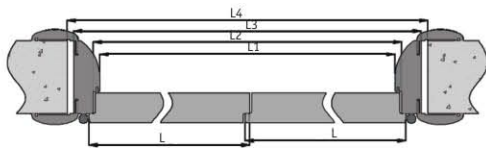

## ТЕХНИЧЕСКИЕ ХАРАКТЕРИСТИКИ SALUTO 220 CPL

МОДЕЛЬ	ДВЕРНОЕ ПОЛОТНО	КРОМКА	ПРЕДУСТАНОВЛЕННАЯ ФУРНИТУРА	КОРОБКА	НАЛИЧНИКИ	ЛАМИНАТИН
	<ul style="list-style-type: none"> <li>▣ ПРАВОЕ</li> <li>▣ ЛЕВОЕ</li> </ul>	С ФАЛЬЦЕМ (ПРИТВОРОМ)	ПЕТЛИ, ЗАМОК, ОТВЕТНАЯ ПЛАНКА ДЛЯ ЗАМКА	ПРЯМАЯ	РАДИУСНЫЕ	<ul style="list-style-type: none"> <li>▣ ЗИМНЯЯ ВИШНЯ</li> <li>▣ АНЕГРИ</li> <li>▣ ОРЕХ</li> <li>▣ ВЕНГЕ</li> </ul>

### РАЗМЕРЫ

Дверное полотно с фальцем (притвором).

Ширина полотна L, мм	Световой проем L1, мм	Размер короба по раб. части L2, мм	Размер по коробу L3, мм	Рекомендуемая ШИРИНА ПРОЕМА L4, мм
636	602	622	682	700 - 710
736	702	722	782	800 - 810
836	802	822	882	900 - 910
936	902	922	982	1000 - 1010
636 + 636	1232	1252	1312	1330 - 1340
736 + 736	1432	1452	1512	1530 - 1540

### ДОБОРНЫЙ ЭЛЕМЕНТ

L 2150 мм