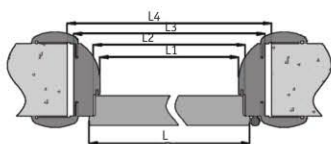

РАЗМЕРЫ

Дверное полотно с фальцем (притвором).

| Ширина полотна L, мм | Световой проем L1, мм | Размер короба по раб. части L2, мм | Размер по коробу L3, мм | Рекомендуемая ШИРИНА ПРОЕМА L4, мм |
|----------------------|-----------------------|------------------------------------|-------------------------|------------------------------------|
| 636 | 602 | 622 | 682 | 700 - 710 |
| 736 | 702 | 722 | 782 | 800 - 810 |
| 836 | 802 | 822 | 882 | 900 - 910 |
| 936 | 902 | 922 | 982 | 1000 - 1010 |
| 636 + 636 | 1232 | 1252 | 1312 | 1330 - 1340 |
| 736 + 736 | 1432 | 1452 | 1512 | 1530 - 1540 |

ДВЕРНАЯ КОРОБКА

ФИГУРНАЯ

НАЛИЧНИК

ФИГУРНЫЙ ТЕЛЕСКОПИЧЕСКИЙ
L 2250 мм

ДОБОРНЫЙ ЭЛЕМЕНТ

L 2150 мм

РАЗРЕЗ ПОЛОТНА

СХЕМА СБОРКИ ДВЕРНОЙ КОРОБКИ, НАЛИЧНИКОВ