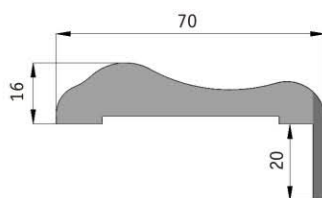

РАЗМЕРЫ

Дверное полотно с фальцем (притвором).

| Ширина полотна L, мм | Световой проем L1, мм | Размер короба по раб. части L2, мм | Размер по коробу L3, мм | Рекомендуемая ШИРИНА ПРОЕМА L4, мм |
|----------------------|-----------------------|------------------------------------|-------------------------|------------------------------------|
| 636 | 602 | 622 | 682 | 700 - 710 |
| 736 | 702 | 722 | 782 | 800 - 810 |
| 836 | 802 | 822 | 882 | 900 - 910 |
| 936 | 902 | 922 | 982 | 1000 - 1010 |
| 636 + 636 | 1232 | 1252 | 1312 | 1330 - 1340 |
| 736 + 736 | 1432 | 1452 | 1512 | 1530 - 1540 |

| Высота полотна H, мм | Световой проем H1, мм | Размер короба по раб. части H2, мм | Размер по коробу H3, мм | Рекомендуемая ВЫСОТА ПРОЕМА H4, мм |
|----------------------|-----------------------|------------------------------------|-------------------------|------------------------------------|
| 2010 | 2003 | 2013 | 2043 | 2055 - 2060 |
| 2110 | 2103 | 2113 | 2143 | 2155 - 2160 |
| 2310 | 2303 | 2313 | 2343 | 2355 - 2360 |

ДВЕРНАЯ КОРОБКА

ФИГУРНАЯ

НАЛИЧНИК

ФИГУРНЫЙ ТЕЛЕСКОПИЧЕСКИЙ
L 2250 мм

ДОБОРНЫЙ ЭЛЕМЕНТ

L 2150 мм

РАЗРЕЗ ПОЛОТНА

СХЕМА СБОРКИ ДВЕРНОЙ КОРОБКИ, НАЛИЧНИКОВ