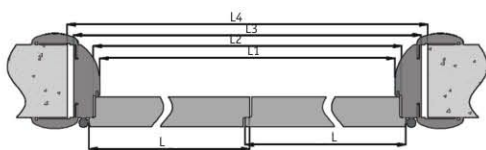

РАЗМЕРЫ

Дверное полотно с фальцем (притвором).

| Ширина полотна L, мм | Световой проем L1, мм | Размер короба по раб. части L2, мм | Размер по коробу L3, мм | Рекомендуемая ШИРИНА ПРОЕМА L4, мм |
|----------------------|-----------------------|------------------------------------|-------------------------|------------------------------------|
| 636 | 602 | 622 | 682 | 700 - 710 |
| 736 | 702 | 722 | 782 | 800 - 810 |
| 836 | 802 | 822 | 882 | 900 - 910 |
| 936 | 902 | 922 | 982 | 1000 - 1010 |
| 636 + 636 | 1232 | 1252 | 1312 | 1330 - 1340 |
| 736 + 736 | 1432 | 1452 | 1512 | 1530 - 1540 |

ДВЕРНАЯ КОРОБКА

ФИГУРНАЯ

НАЛИЧНИК

ФИГУРНЫЙ ТЕЛЕСКОПИЧЕСКИЙ
L 2250 мм

ДОБОРНЫЙ ЭЛЕМЕНТ

L 2150 мм

РАЗРЕЗ ПОЛОТНА

СХЕМА СБОРКИ ДВЕРНОЙ КОРОБКИ, НАЛИЧНИКОВ