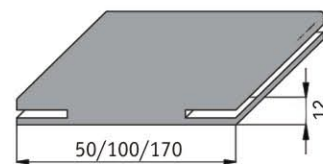

ДВЕРНАЯ КОРОБКА

ФИГУРНАЯ

НАЛИЧНИК

ФИГУРНЫЙ ТЕЛЕСКОПИЧЕСКИЙ
L 2250 мм

ДОБОРНЫЙ ЭЛЕМЕНТ

L 2150 мм

РАЗРЕЗ ПОЛОТНА

СХЕМА СБОРКИ ДВЕРНОЙ КОРОБКИ, НАЛИЧНИКОВ