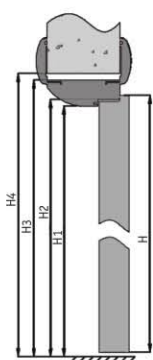

MARIO RIOLI

119421, г. Москва, Ленинский пр-кт, д. 99.Тел.: +7 (495) 617-1334, факс: +7 (495) 617-1337. www.mariorioli.ru

ТЕХНИЧЕСКИЕ ХАРАКТЕРИСТИКИ PRIMO AMORE 120С

| МОДЕЛЬ | ДВЕРНОЕ ПОЛОТНО | КРОМКА | ПРЕДУСТАНОВЛЕННАЯ ФУРНИТУРА | КОРОБКА | НАЛИЧНИКИ | ШПОН |
|---|---|-----------------------|---|----------|-----------|--|
|  | <ul style="list-style-type: none"> ■ ПРАВОЕ ■ ЛЕВОЕ | С ФАЛЬЦЕМ (ПРИТВОРОМ) | ПЕТЛИ, ЗАМОК, ОТВЕТНАЯ ПЛАНКА ДЛЯ ЗАМКА | ФИГУРНАЯ | ФИГУРНЫЕ | <ul style="list-style-type: none"> ■ ЧЕРНЫЙ ОРЕХ ■ ВИШНЯ АМБРА |

РАЗМЕРЫ

Дверное полотно с фальцем (притвором).

| Ширина полотна L, мм | Световой проем L1, мм | Размер короба по раб. части L2, мм | Размер по коробу L3, мм | Рекомендуемая ШИРИНА ПРОЕМА L4, мм |
|----------------------|-----------------------|------------------------------------|-------------------------|------------------------------------|
| 636 | 602 | 622 | 682 | 700 - 710 |
| 736 | 702 | 722 | 782 | 800 - 810 |
| 836 | 802 | 822 | 882 | 900 - 910 |
| 936 | 902 | 922 | 982 | 1000 - 1010 |
| 636 + 636 | 1232 | 1252 | 1312 | 1330 - 1340 |
| 736 + 736 | 1432 | 1452 | 1512 | 1530 - 1540 |

| Высота полотна H, мм | Световой проем H1, мм | Размер короба по раб. части H2, мм | Размер по коробу H3, мм | Рекомендуемая ВЫСОТА ПРОЕМА H4, мм |
|----------------------|-----------------------|------------------------------------|-------------------------|------------------------------------|
| 2010 | 2003 | 2013 | 2043 | 2055 - 2060 |
| 2110 | 2103 | 2113 | 2143 | 2155 - 2160 |
| 2310 | 2303 | 2313 | 2343 | 2355 - 2360 |

ДВЕРНАЯ КОРОБКА

ФИГУРНАЯ

НАЛИЧНИК

ФИГУРНЫЙ ТЕЛЕСКОПИЧЕСКИЙ
L 2250 мм

ДОБОРНЫЙ ЭЛЕМЕНТ

L 2150 мм

РАЗРЕЗ ПОЛОТНА

СХЕМА СБОРКИ ДВЕРНОЙ КОРОБКИ, НАЛИЧНИКОВ