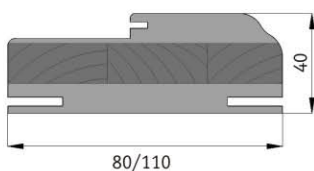

РАЗМЕРЫ

Дверное полотно с фальцем (притвором).

| Ширина полотна L, мм | Световой проем L1, мм | Размер короба по раб. части L2, мм | Размер по коробу L3, мм | Рекомендуемая ШИРИНА ПРОЕМА L4, мм |
|----------------------|-----------------------|------------------------------------|-------------------------|------------------------------------|
| 636 | 602 | 622 | 682 | 700 - 710 |
| 736 | 702 | 722 | 782 | 800 - 810 |
| 836 | 802 | 822 | 882 | 900 - 910 |
| 936 | 902 | 922 | 982 | 1000 - 1010 |
| 636 + 636 | 1232 | 1252 | 1312 | 1330 - 1340 |
| 736 + 736 | 1432 | 1452 | 1512 | 1530 - 1540 |

| Высота полотна H, мм | Световой проем H1, мм | Размер короба по раб. части H2, мм | Размер по коробу H3, мм | Рекомендуемая ВЫСОТА ПРОЕМА H4, мм |
|----------------------|-----------------------|------------------------------------|-------------------------|------------------------------------|
| 2010 | 2003 | 2013 | 2043 | 2055 - 2060 |
| 2110 | 2103 | 2113 | 2143 | 2155 - 2160 |
| 2310 | 2303 | 2313 | 2343 | 2355 - 2360 |

ДВЕРНАЯ КОРОБКА

ФИГУРНАЯ

НАЛИЧНИК

ФИГУРНЫЙ ТЕЛЕСКОПИЧЕСКИЙ
L 2250 мм

ДОБОРНЫЙ ЭЛЕМЕНТ

L 2150 мм

РАЗРЕЗ ПОЛОТНА

СХЕМА СБОРКИ ДВЕРНОЙ КОРОБКИ, НАЛИЧНИКОВ