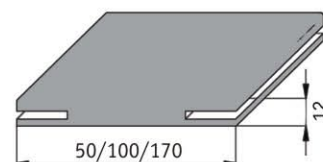

ДОБОРНЫЙ ЭЛЕМЕНТ

L 2150 мм