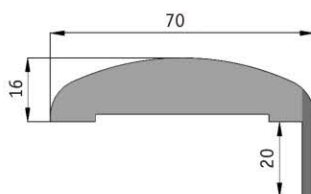

НАЛИЧНИК

РАДИУСНЫЙ ТЕЛЕСКОПИЧЕСКИЙ
L 2250 мм