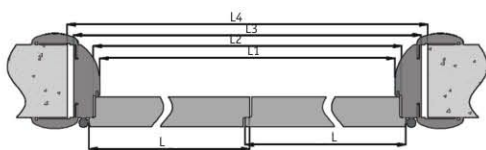

### РАЗМЕРЫ

Дверное полотно с фальцем (притвором).

Ширина полотна L, мм	Световой проем L1, мм	Размер короба по раб. части L2, мм	Размер по коробу L3, мм	Рекомендуемая ШИРИНА ПРОЕМА L4, мм
636	602	622	682	700 - 710
736	702	722	782	800 - 810
836	802	822	882	900 - 910
936	902	922	982	1000 - 1010
636 + 636	1232	1252	1312	1330 - 1340
736 + 736	1432	1452	1512	1530 - 1540