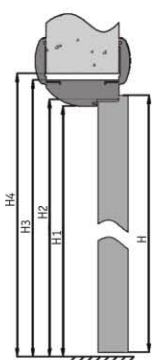

### РАЗМЕРЫ

Дверное полотно с фальцем (притвором).

Ширина полотна L, мм	Световой проем L1, мм	Размер короба по раб. части L2, мм	Размер по коробу L3, мм	Рекомендуемая ШИРИНА ПРОЕМА L4, мм
636	602	622	682	700 - 710
736	702	722	782	800 - 810
836	802	822	882	900 - 910
936	902	922	982	1000 - 1010
636 + 636	1232	1252	1312	1330 - 1340
736 + 736	1432	1452	1512	1530 - 1540

Высота полотна H, мм	Световой проем H1, мм	Размер короба по раб. части H2, мм	Размер по коробу H3, мм	Рекомендуемая ВЫСОТА ПРОЕМА H4, мм
2010	2003	2013	2043	2055 - 2060
2110	2103	2113	2143	2155 - 2160
2310	2303	2313	2343	2355 - 2360

### НАЛИЧНИК

РАДИУСНЫЙ ТЕЛЕСКОПИЧЕСКИЙ  
L 2250 мм

### ДОБОРНЫЙ ЭЛЕМЕНТ

L 2150 мм