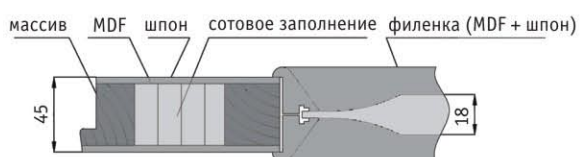

РАЗРЕЗ ПОЛОТНА