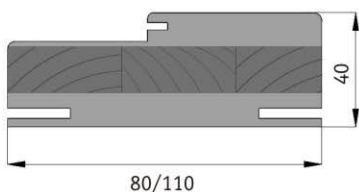

ДВЕРНАЯ КОРОБКА

ПРЯМАЯ