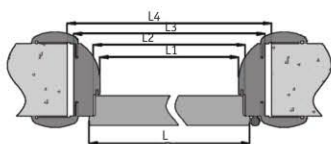

### РАЗМЕРЫ

Дверное полотно с фальцем (притвором).

Ширина полотна L, мм	Световой проем L1, мм	Размер короба по раб. части L2, мм	Размер по коробу L3, мм	Рекомендуемая ШИРИНА ПРОЕМА L4, мм
636	602	622	682	700 - 710
736	702	722	782	800 - 810
836	802	822	882	900 - 910
936	902	922	982	1000 - 1010
636 + 636	1232	1252	1312	1330 - 1340
736 + 736	1432	1452	1512	1530 - 1540