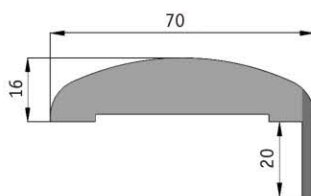

НАЛИЧНИК

РАДИУСНЫЙ ТЕЛЕСКОПИЧЕСКИЙ
L 2250 мм