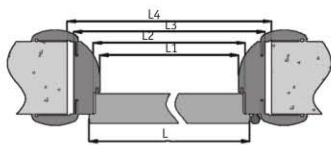

### РАЗМЕРЫ

Дверное полотно с фальцем (притвором).

Ширина полотна L, мм	Световой проем L1, мм	Размер короба по раб. части L2, мм	Размер по коробу L3, мм	Рекомендуемая ШИРИНА ПРОЕМА L4, мм
636	602	622	682	700 - 710
736	702	722	782	800 - 810
836	802	822	882	900 - 910
936	902	922	982	1000 - 1010
636 + 636	1232	1252	1312	1330 - 1340
736 + 736	1432	1452	1512	1530 - 1540

### ДОБОРНЫЙ ЭЛЕМЕНТ

L 2150 мм