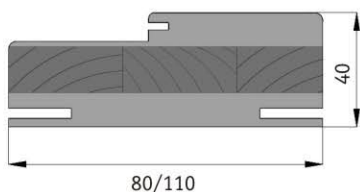

ДВЕРНАЯ КОРОБКА

ПРЯМАЯ