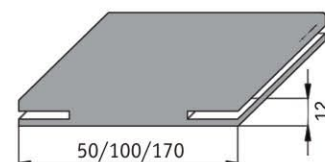

### ДОБОРНЫЙ ЭЛЕМЕНТ

L 2150 мм