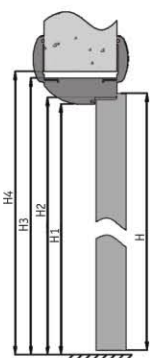

### РАЗМЕРЫ

Дверное полотно с фальцем (притвором).

Ширина полотна L, мм	Световой проем L1, мм	Размер короба по раб. части L2, мм	Размер по коробу L3, мм	Рекомендуемая ШИРИНА ПРОЕМА L4, мм
636	602	622	682	700 - 710
736	702	722	782	800 - 810
836	802	822	882	900 - 910
936	902	922	982	1000 - 1010
636 + 636	1232	1252	1312	1330 - 1340
736 + 736	1432	1452	1512	1530 - 1540

Высота полотна H, мм	Световой проем H1, мм	Размер короба по раб. части H2, мм	Размер по коробу H3, мм	Рекомендуемая ВЫСОТА ПРОЕМА H4, мм
2010	2003	2013	2043	2055 - 2060
2110	2103	2113	2143	2155 - 2160
2310	2303	2313	2343	2355 - 2360

### НАЛИЧНИК

РАДИУСНЫЙ ТЕЛЕСКОПИЧЕСКИЙ  
L 2250 мм

### ДОБОРНЫЙ ЭЛЕМЕНТ

L 2150 мм