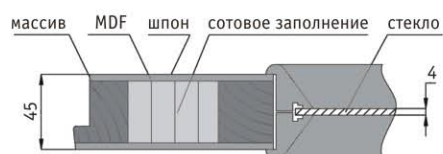

РАЗРЕЗ ПОЛОТНА