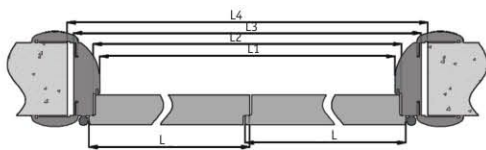

## ТЕХНИЧЕСКИЕ ХАРАКТЕРИСТИКИ PRIMO AMORE 111

МОДЕЛЬ	ДВЕРНОЕ ПОЛОТНО	КРОМКА	ПРЕДУСТАНОВЛЕННАЯ ФУРНИТУРА	КОРОБКА	НАЛИЧНИКИ	ШПОН
	<ul style="list-style-type: none"> <li>■ ПРАВОЕ</li> <li>■ ЛЕВОЕ</li> </ul>	С ФАЛЬЦЕМ (ПРИТВОРОМ)	ПЕТЛИ, ЗАМОК, ОТВЕТНАЯ ПЛАНКА ДЛЯ ЗАМКА	ПРЯМАЯ	РАДИУСНЫЕ	<ul style="list-style-type: none"> <li>■ ТОНИРОВАННЫЙ ДУБ</li> <li>■ ИТАЛЬЯНСКИЙ ОРЕХ</li> </ul>

### РАЗМЕРЫ

Дверное полотно с фальцем (притвором).

Ширина полотна L, мм	Световой проем L1, мм	Размер короба по раб. части L2, мм	Размер по коробу L3, мм	Рекомендуемая ШИРИНА ПРОЕМА L4, мм
636	602	622	682	700 - 710
736	702	722	782	800 - 810
836	802	822	882	900 - 910
936	902	922	982	1000 - 1010
636 + 636	1232	1252	1312	1330 - 1340
736 + 736	1432	1452	1512	1530 - 1540

### ДОБОРНЫЙ ЭЛЕМЕНТ

L 2150 мм