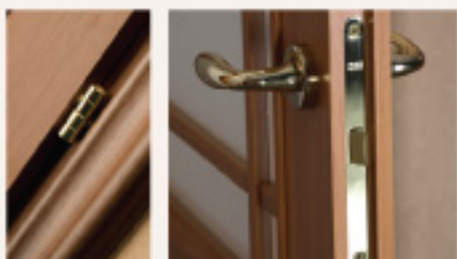

ПРЕИМУЩЕСТВА ДВЕРЕЙ MARIO RIOLI

MARIO RIOLI

ДОЛГИЙ СРОК СЛУЖБЫ

**ТЕЛЕКОПИЧЕСКАЯ СИСТЕМА МОНТАЖА КОРОБКИ
И НАЛИЧНИКОВ**

ОТЛИЧНАЯ ЗВУКОИЗОЛЯЦИЯ

**КОРОБКА ЗАРЕЗАНА В РАЗМЕР ДВЕРНОГО
ПОЛОТНА**

**УСТАНОВЛЕННАЯ В ЗАВОДСКИХ УСЛОВИЯХ
ФУРНИТУРА**